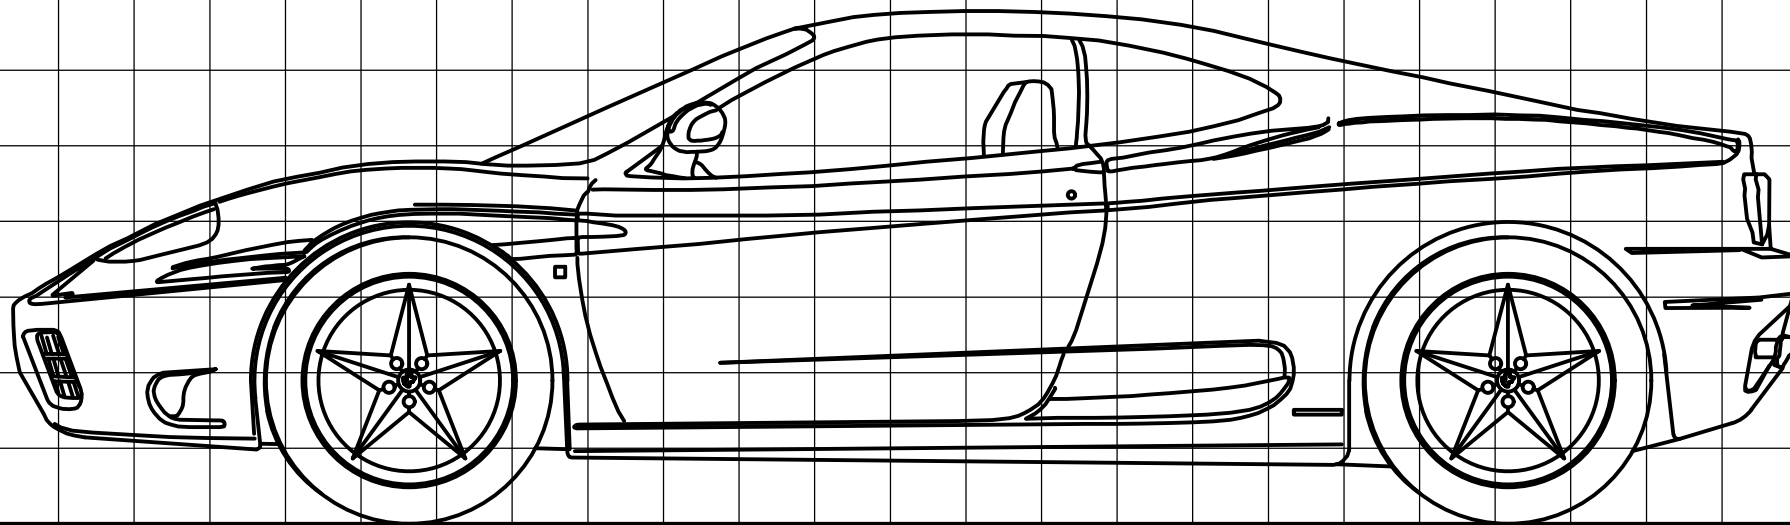

TAV. 2 TRIS - FERRARI 360 MODENA

26,00

15,00

1,00

1,00

STAMPA FUORI SCALA
SCALA 1:1